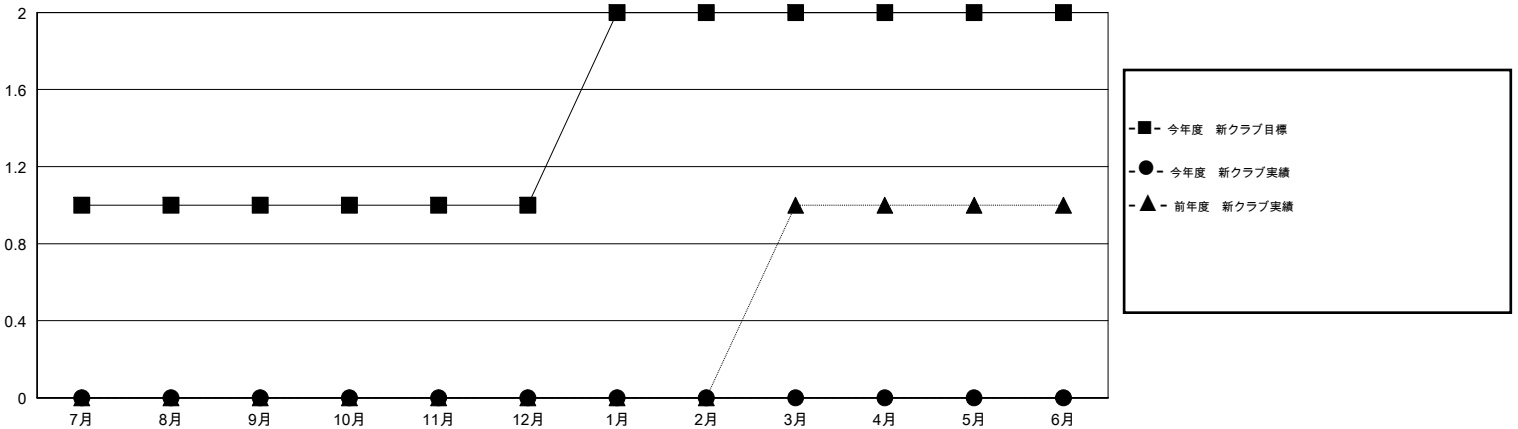

# MONTHLY MEMBERSHIP PROGRESS REPORT

District 337 B

Results as of: 4/30/2017

GMT: Masayoshi Maruyama

地域 JAPAN

GMT会則地域

クラブ				名			
結果: 2016-2017				結果: 2016-2017			
四半期	新クラブ目標	新クラブ	解散クラブ	四半期	新会員 (再入会と転入を含めない) 純増目標	新会員 (再入会と転入を含めない) 実際	退会者 (転籍を含む) 実際
7月/8月/9月	1	0	0	7月/8月/9月	124	88	42
10月/11月/12月	0	0	0	10月/11月/12月	80	67	47
1月/2月/3月	1	0	0	1月/2月/3月	108	59	40
4月/5月/6月	0	0	0	4月/5月/6月	56	16	16

新クラブ目標及び実績累計

会員目標及び実績累計

解散クラブ: 0	59 CLUBS OF 69 一名以上の新会員を登録	男女別
退会者	<a href="#">会員累計データを見るには、ここをクリック</a> <a href="#">ク</a>	男性 2,192 (73.16%)
物故会員 13		女性 804 (26.84%)
クラブ解散 0		世帯主/家族会員合計 1,454
その他 132		国際会費半額の家族会員 795
合計 145		