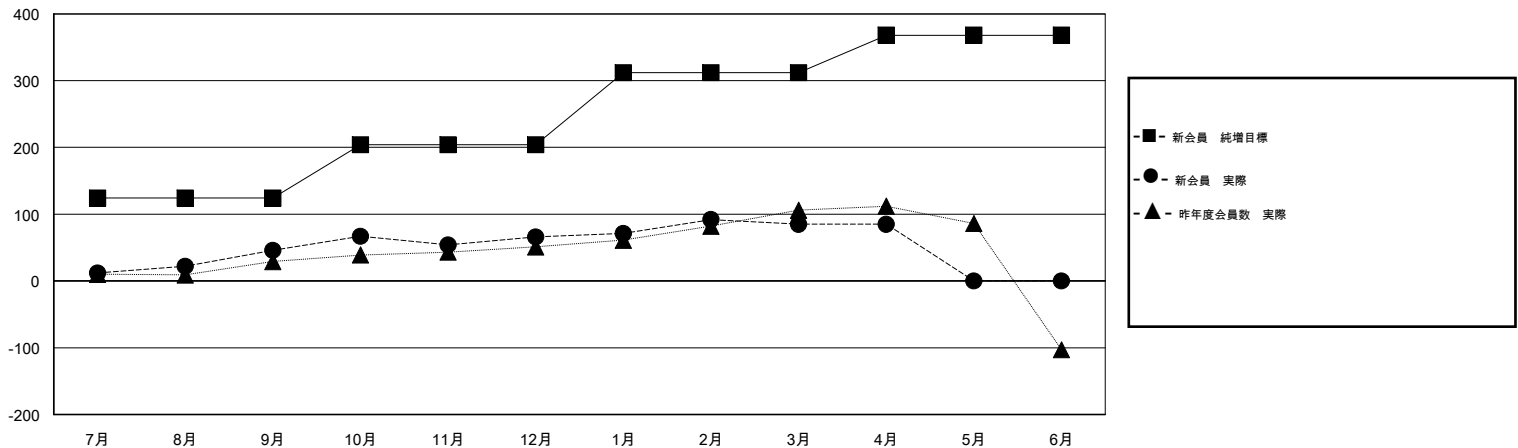

# MONTHLY MEMBERSHIP PROGRESS REPORT

District 337 B

Results as of: 4/30/2017

GMT: Masayoshi Maruyama

地域 JAPAN

GMT会則地域

クラブ				名			
結果: 2016-2017				結果: 2016-2017			
四半期	新クラブ目標	新クラブ	解散クラブ	四半期	新会員 (再入会と転入を含めない) 純増目標	新会員 (再入会と転入を含めない) 実際	退会者 (転籍を含む) 実際
7月/8月/9月	1	0	0	7月/8月/9月	124	88	42
10月/11月/12月	0	0	0	10月/11月/12月	80	67	47
1月/2月/3月	1	0	0	1月/2月/3月	108	59	40
4月/5月/6月	0	0	0	4月/5月/6月	56	16	16

新クラブ目標及び実績累計

会員目標及び実績累計

解散クラブ: 0	59 CLUBS OF 69 一名以上の新会員を登録	男女別
退会者	<a href="#">会員累計データを見るには、ここをクリック</a> <a href="#">ク</a>	男性 2,192 (73.16%)
物故会員 13		女性 804 (26.84%)
クラブ解散 0		世帯主/家族会員合計 1,454
その他 132		国際会費半額の家族会員 795
合計 145		